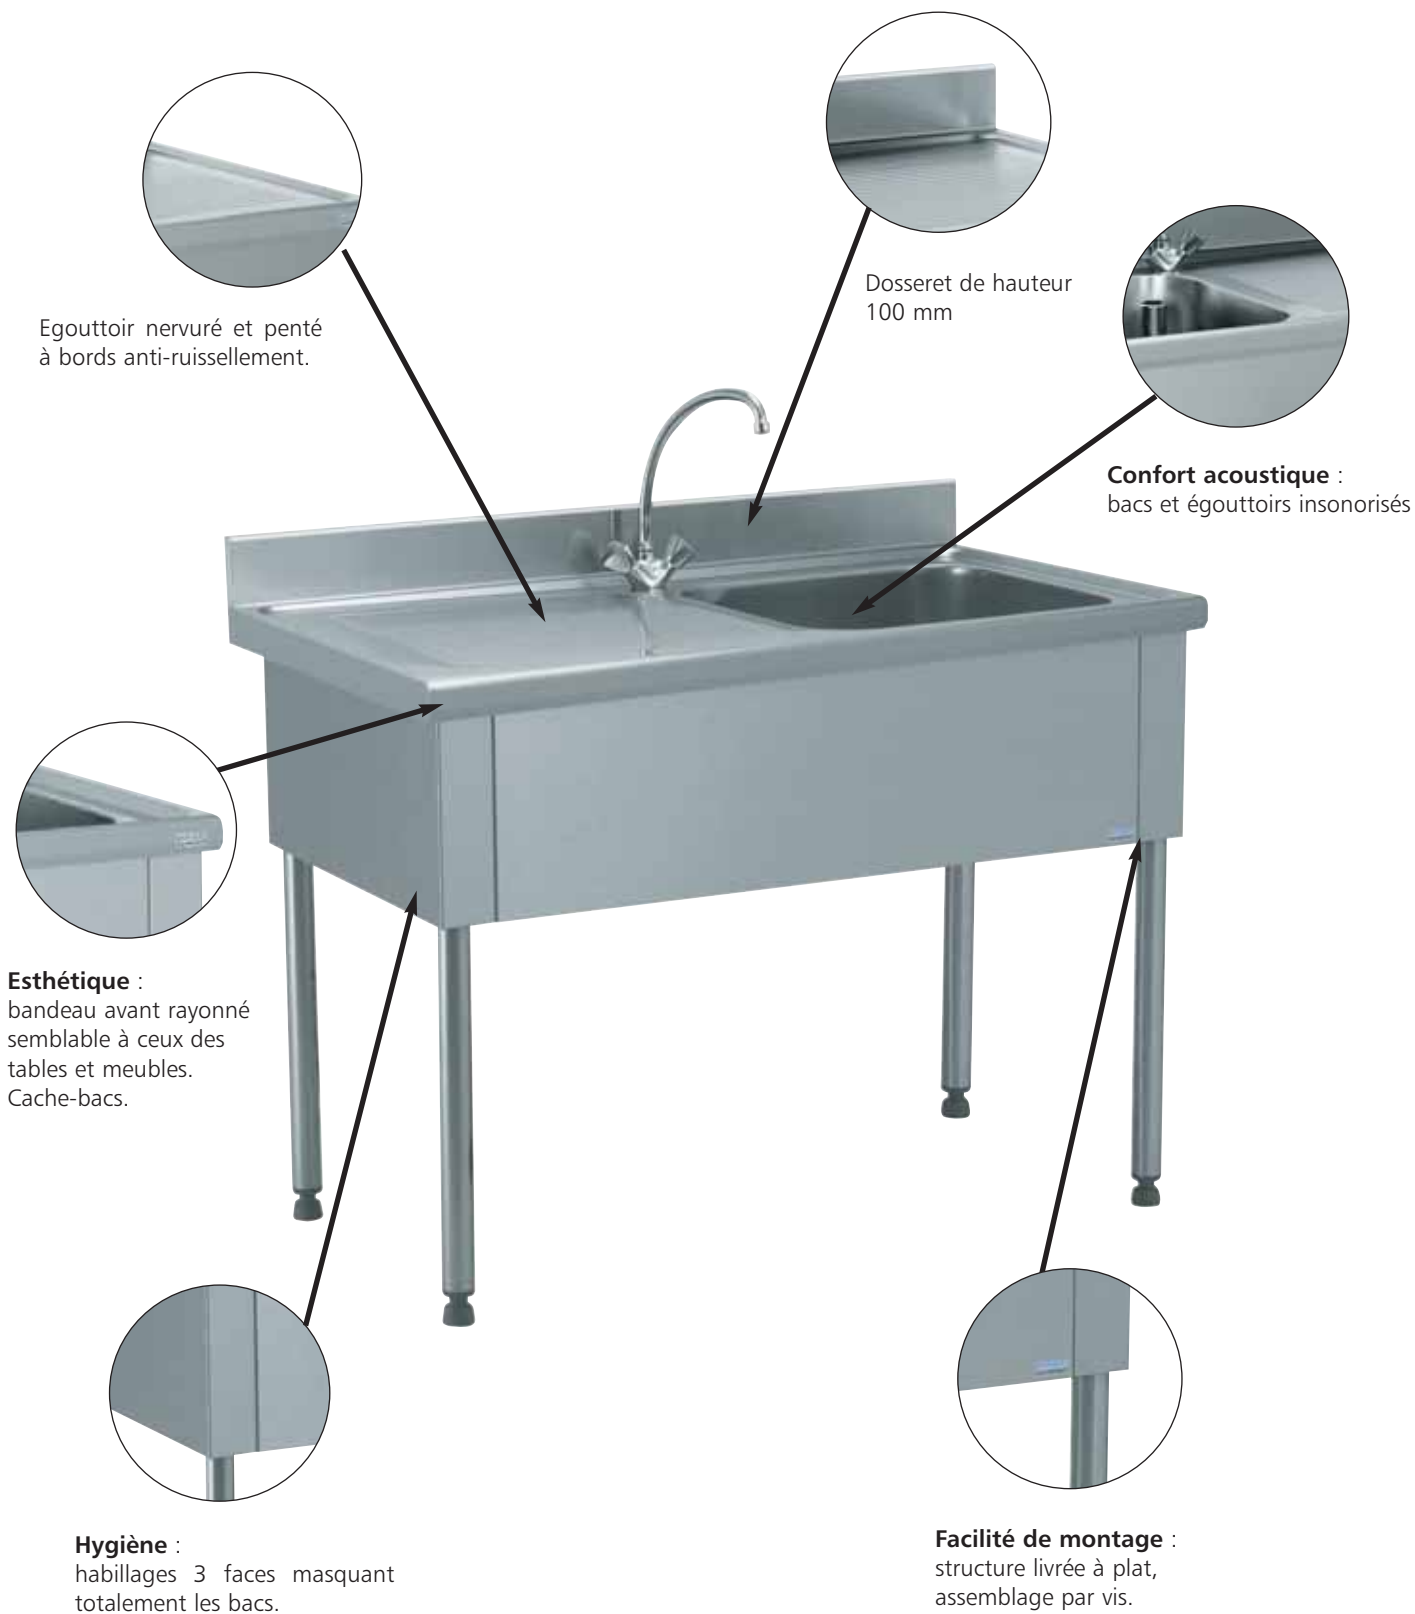

PLONGES

Egouttoir nervuré et penté à bords anti-ruissellement.

Dossieret de hauteur 100 mm

Confort acoustique :
bacs et égouttoirs insonorisés

Esthétique :
bandeau avant rayonné semblable à ceux des tables et meubles.
Cache-bacs.

Hygiène :
habillages 3 faces masquant totalement les bacs.

Facilité de montage :
structure livrée à plat, assemblage par vis.

LARGE GAMME : bacs emboutis et chaudronnés

SUPPLEMENTS : dossieret latéral plié ou rapporté, commande au genou, roues