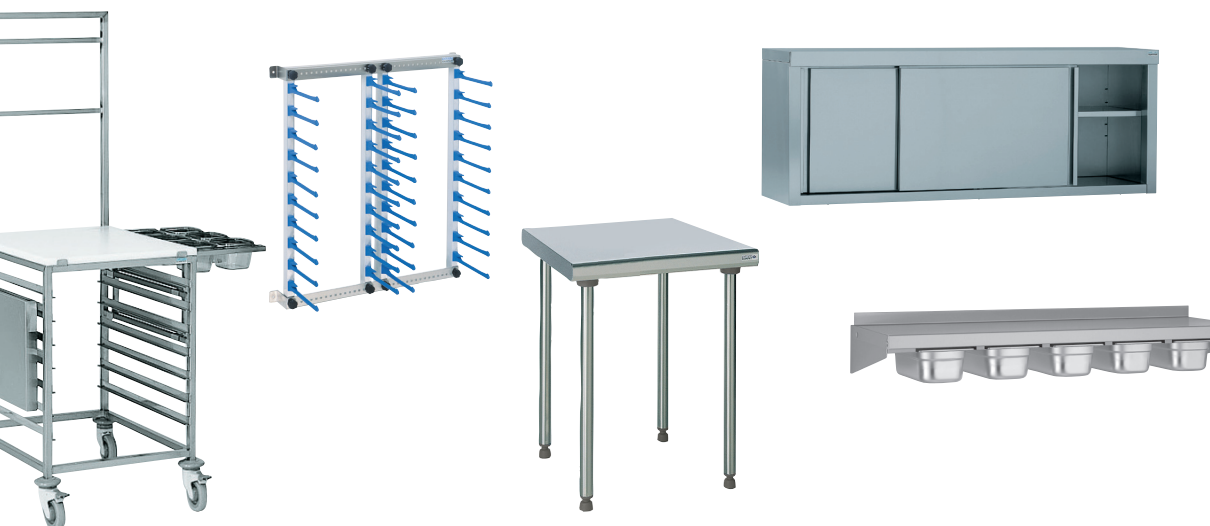

Surface
mini
Production
maxi !

DES PRODUITS ASTUCIEUX POUR LES PETITES SURFACES

Plus de 50 produits compacts

- Chariots, tables, plonges, meubles, rayonnages, laverie...

Nouveaux produits

- Etagère murale avec présentoir incliné
- Présentoir incliné à 2 niveaux
- Etagère pour micro-ondes à 2 niveaux
- Etagère support de salamandre